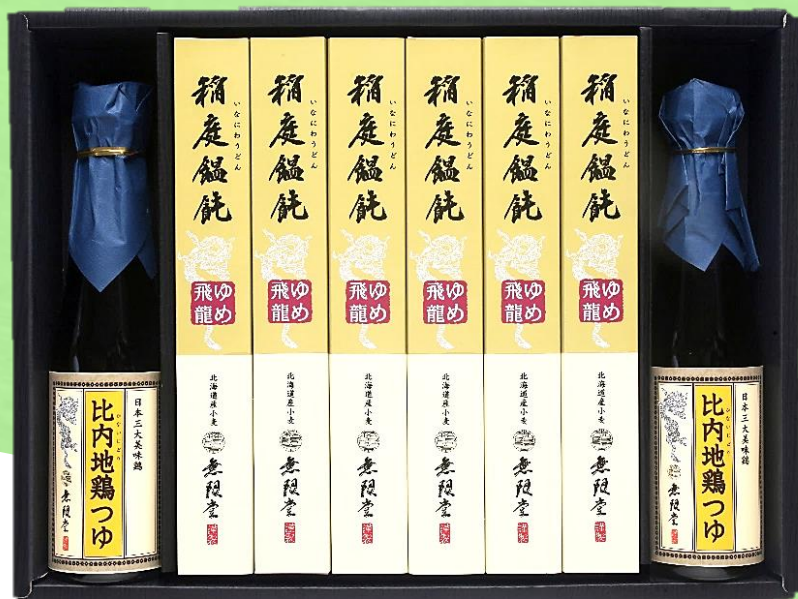

# 稲庭うどん ギフトセット

国産小麦を100%使用した稲庭うどん「ゆめ飛龍」の  
ギフトセット☆より滑らかなのどごしとコシを  
お楽しみいただけるグレードアップした稲庭うどんをこの機会にぜひ☆

👉 **A セット**  
**3240** (税込) **円**

<セット内容>

- ・稲庭うどん ゆめ飛龍 80g×7 箱
- ・比内地鶏つゆ 30ml×8 袋

👉 **B セット**  
**5400** (税込) **円**

<セット内容>

- ・稲庭うどん ゆめ飛龍 80g×12 箱
- ・比内地鶏つゆ(びん) 300ml×2 本

ご自宅用のほか、お土産・ご贈答にもぴったりです☆

ぜひこの機会にお買い求め下さい。

※注 商品発送の際は、上記商品代金に加えて送料を頂戴いたします。  
ご了承くださいませ。