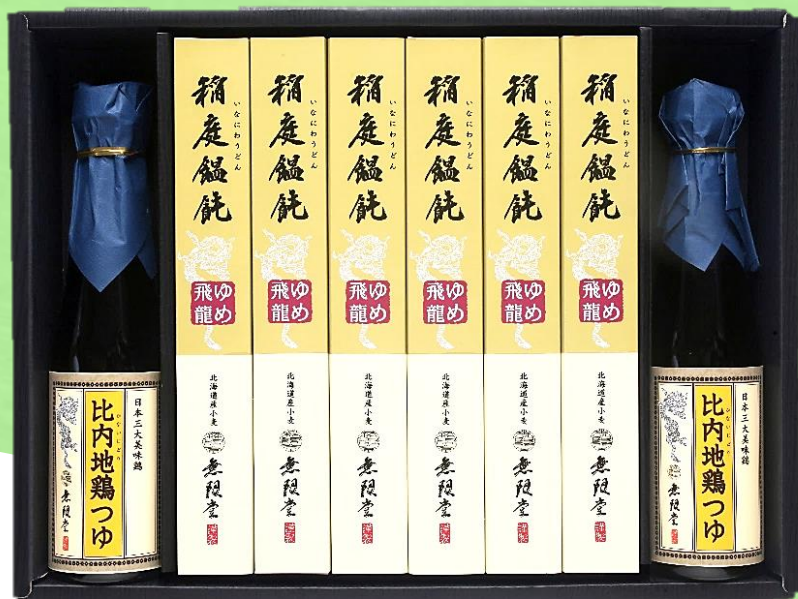

「無限堂謹製」

稲庭うどん ギフトセット

国産小麦を100%使用した稲庭うどん「ゆめ飛龍」の
ギフトセット☆より滑らかなのどごしとコシを
お楽しみいただけるグレードアップした稲庭うどんをこの機会にぜひ☆

👉 **A セット**
3240 (税込) 円

<セット内容>

- ・稲庭うどん ゆめ飛龍 80g×7 箱
- ・比内地鶏つゆ 30ml×8 袋

👉 **B セット**
5400 (税込) 円

<セット内容>

- ・稲庭うどん ゆめ飛龍 80g×12 箱
- ・比内地鶏つゆ(びん) 300ml×2 本

ご自宅用のほか、お土産・ご贈答にもぴったりです☆
ぜひこの機会にお買い求め下さい。

※注 商品発送の際は、上記商品代金に加えて送料を頂戴いたします。
ご了承くださいませ。